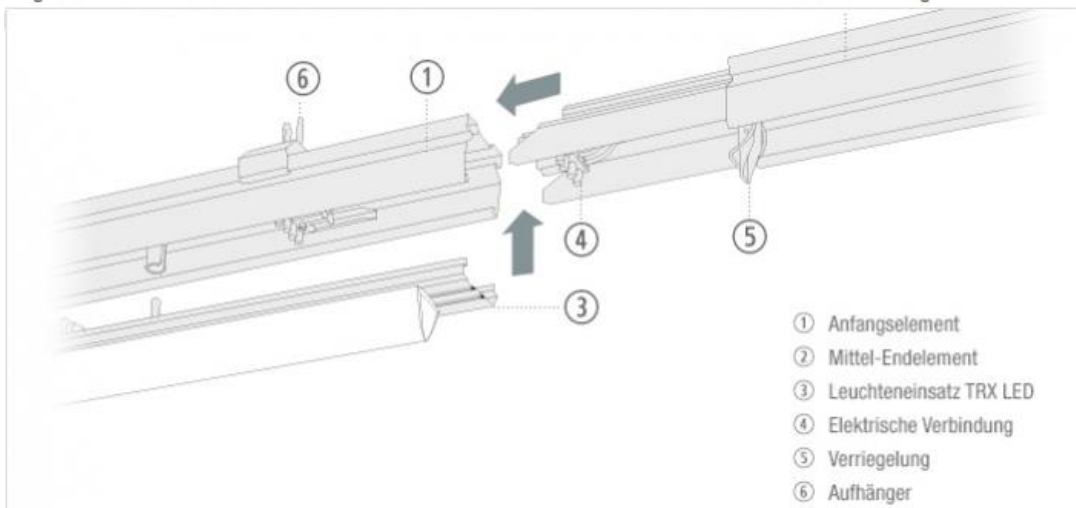

Lichtband Schnellmontagesystem TRX

Das werkzeuglos zu montierende TRX LED Lichtbandsystem ermöglicht eine schnelle und zeitsparende Montage. Die Tragschienen sind aus weißem Stahlblech und standardmässig mit einer Durchgangsverdrahtung 5 x 2,5 mm² ausgestattet.

TRX LED als Lichtband und mit Blindabdeckung

Tragschienen

Artikelnr.	Bezeichnung	Länge
44140010	Tragschienen-Anfangselement TRX-A 58/1 *	1530mm
44140020	Tragschienen-Anfangselement TRX-A 58/2 *	3060mm
44140030	Tragschienen-Anfangselement TRX-A 58/3 *	4590mm
44140120	Tragschiene-Mittel/Endelement TRX-ME 58/2	3065mm
44140130	Tragschiene-Mittel/Endelement TRX-ME 58/3	4590mm