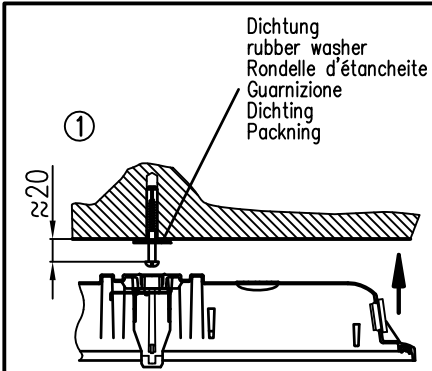

2899 2030

- ⓓ Netzanschluß
- ⓖⓑ Mains connection
- ⓕ Branchement secteur
- Ⓛ Alimentazione
- ⓃⓁ Netaansluiting
- ⓓⓀ Anslutning

Type PAD..

EN/EC 10 Ⓢ IP65 CE

Achtung: Zuleitung nicht am VG vorbeiführen!
 Caution: Cable should not pass alongside of the ballast!
 Attention: Le cable d'alimentation ne doit pas passer à coté du ballast!
 Attenzione: Il cavo non deve passare di fianco al reattore!
 Opgelet: het aansluitsnoer niet langs het voorschakelapparaat geleiden!
 Obs: Installationsledning inte vid förkopplings donet förbiföra!

falsch
wrong
incorrect
errato
fout
oriktig

richtig
correct
correct
corretto
juist
riktig

Würgestopfen
End stop
Bouchon
Pressacavo
Wartel
Membrannippler

Achtung: Montage nur durch Elektrofachkraft. DIN VDE 0100 beachten!

22960010a

2899 2030

- ⓓ Netzanschluß
- ⓖⓑ Mains connection
- ⓕ Branchement secteur
- Ⓛ Alimentazione
- ⓃⓁ Netaansluiting
- ⓓⓀ Anslutning

Type PAD..

EN/EC 10 Ⓢ IP65 CE

Achtung: Zuleitung nicht am VG vorbeiführen!
 Caution: Cable should not pass alongside of the ballast!
 Attention: Le cable d'alimentation ne doit pas passer à coté du ballast!
 Attenzione: Il cavo non deve passare di fianco al reattore!
 Opgelet: het aansluitsnoer niet langs het voorschakelapparaat geleiden!
 Obs: Installationsledning inte vid förkopplings donet förbiföra!