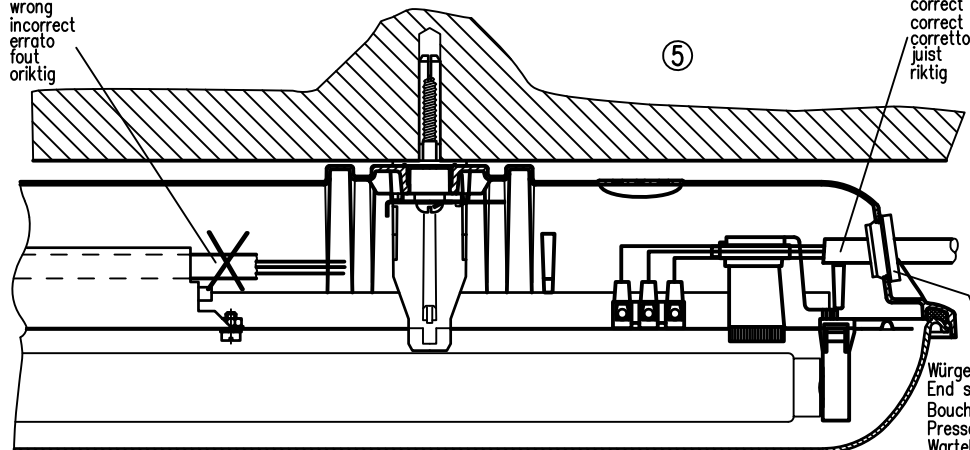

22960010a

2899 2030

- ⓓ Netzanschluß
- ⓖⓑ Mains connection
- ⓕ Branchement secteur
- Ⓛ Alimentazione
- ⓃⓁ Netaansluiting
- ⓓⓀ Anslutning

Type PAD..

EN/EC 10 Ⓢ IP65 CE

Achtung: Zuleitung nicht am VG vorbeiführen!
 Caution: Cable should not pass alongside of the ballast!
 Attention: Le cable d'alimentation ne doit pas passer à coté du ballast!
 Attenzione: Il cavo non deve passare di fianco al reattore!
 Opgelet: het aansluitsnoer niet langs het voorschakelapparaat geleiden!
 Obs: Installationsledning inte vid förkopplings donet förbiföra!

falsch
wrong
incorrect
errato
fout
oriktig

richtig
correct
correct
corretto
juist
riktig

Würgestopfen
End stop
Bouchon
Pressacavo
Wartel
Membrannippler

Achtung: Montage nur durch Elektrofachkraft. DIN VDE 0100 beachten!