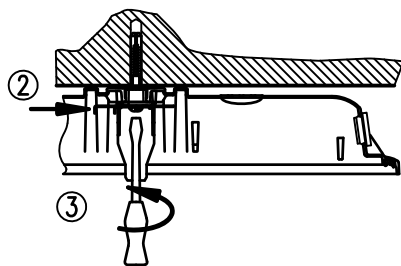

falsch
wrong
incorrect
errato
fout
oriktig

richtig
correct
correct
corretto
juist
riktig

Würgestopfen
End stop
Bouchon
Pressacavo
Wartel
Membrannippler

Achtung: Montage nur durch Elektrofachkraft. DIN VDE 0100 beachten!

22960010a

2899 2030

- ⓓ Netzanschluß
- ⓖⓑ Mains connection
- ⓕ Branchement secteur
- Ⓛ Alimentazione
- ⓃⓁ Netaansluiting
- ⓓⓀ Anslutning

Type PAD..

EN/EC 10 Ⓢ IP65 CE

Achtung: Zuleitung nicht am VG vorbeiführen!
 Caution: Cable should not pass alongside of the ballast!
 Attention: Le cable d'alimentation ne doit pas passer à coté du ballast!
 Attenzione: Il cavo non deve passare di fianco al reattore!
 Opgelet: het aansluitsnoer niet langs het voorschakelapparaat geleiden!
 Obs: Installationsledning inte vid förkopplings donet förbiföra!