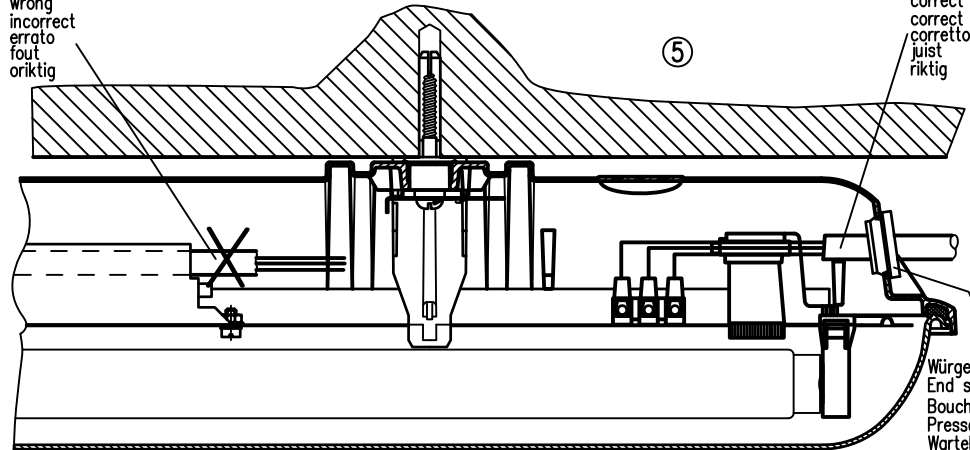

2899 2030

- ⓓ Netzanschluß
- ⓖⓑ Mains connection
- ⓕ Branchement secteur
- Ⓛ Alimentazione
- ⓃⓁ Netaansluiting
- ⓓⓀ Anslutning

Type PAD..

EN/EC 10 Ⓢ IP65 CE

Achtung: Zuleitung nicht am VG vorbeiführen!
 Caution: Cable should not pass alongside of the ballast!
 Attention: Le cable d'alimentation ne doit pas passer à coté du ballast!
 Attenzione: Il cavo non deve passare di fianco al reattore!
 Opgelet: het aansluitsnoer niet langs het voorschakelapparaat geleiden!
 Obs: Installationsledning inte vid förkopplings donet förbiföra!

falsch
wrong
incorrect
errato
fout
oriktig

richtig
correct
correct
corretto
juist
riktig

Würgestopfen
End stop
Bouchon
Pressacavo
Wartel
Membrannippler

Achtung: Montage nur durch Elektrofachkraft. DIN VDE 0100 beachten!

22960010a

2899 2030

- ⓓ Netzanschluß
- ⓖⓑ Mains connection
- ⓕ Branchement secteur
- Ⓛ Alimentazione
- ⓃⓁ Netaansluiting
- ⓓⓀ Anslutning

Type PAD..

EN/EC 10 Ⓢ IP65 CE

Achtung: Zuleitung nicht am VG vorbeiführen!
 Caution: Cable should not pass alongside of the ballast!
 Attention: Le cable d'alimentation ne doit pas passer à coté du ballast!
 Attenzione: Il cavo non deve passare di fianco al reattore!
 Opgelet: het aansluitsnoer niet langs het voorschakelapparaat geleiden!
 Obs: Installationsledning inte vid förkopplings donet förbiföra!