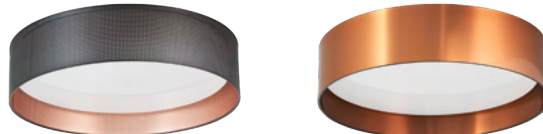

Baugrößen 2 und 3 auf Anfrage.
Erhältlich in allen Ausführungen analog den Varianten in 70 mm.

Design	Farbe	Ø [mm]	Artikel-Nr.
Kayla 4, Metallico	Bronze	490	36055296
Kayla 4, Metallico	Silber	490	36055295
Kayla 4, Svizzera	Schwarz/Kupfer	490	36055297
Kayla 4, Svizzera	Silber/Schwarz	490	36055298
Kayla 4, Tessin	Grau/Bronze	490	36055294
Kayla 4, Tessin	Schwarz/Bronze	490	36055293

Bitte beachten:

Leuchte und Designschirm müssen getrennt bestellt werden.